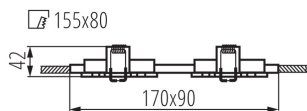

Mennyezeti spot lámpatest

5905339182821

A Kanlux SEIDY egy népszerű lámpatest család, amelyek között 1-től 4-ig terjedő fénypontos termékek közül választhat. Segítségükkel tökéletes világítás alakítható ki kávéházakban, szállodákban, de akár magánlakásokban is.

ÁLTALÁNOS ADATOK:

Szín: szálcsiszolt alumínium

Védőburokkal ellátott fényforrás használata kötelező: igen

Beszereles helye: szerelés: mennyezeti süllyesztett

Alkalmazás helye: beltéri

Minimális távolság a megvilágított tárgytól: 0,5m

A termék normál gyúlékony felületre nem szerelhető: >35W

A terméket nem lehet hőszigetelő anyaggal bevonni: igen

Hossz [mm]: 170

Szélesség [mm]: 90

Magasság [mm]: 39

Szerelési nyílás [mm]: 155x80

MŰSZAKI ADATOK:

Névleges feszültség [V]: 12 AC; 12 DC

Maximális teljesítmény [W]: 2 x max 10

Áramütés elleni védelmi osztály: III

Fényforrások: MR16

A készlet tartalmazza a fényforrásokat: nem

Foglalat: Gx5,3

Környezeti hőmérséklet-tartomány, melynek a termék ki lehet téve [° C]: 5÷25

Lámpaház anyaga: alumínium ötvözet

Csatlakozó típusa: szabad kábelvégződések

Vezeték hossz [m]: 0.12

Vezeték keresztmetszete [mm²]: 0.75

Lámpatest állíthatósága szögben: egy tengelyben

Lámpatest állíthatósága szögben [°]: 30

IP védettség fokozat: 20

LOGISZTIKAI ADATOK:

Mértékegység: 1 darab

Csomagolás típusa: 50

Darabszám közbenső csomagolásban: 1

Darabszám gyűjtőcsomagolásban: 50

Nettó egységsúly [g]: 240

Súly [g]: 306.2

Egységcsomagolás hossza [cm]: 10.5